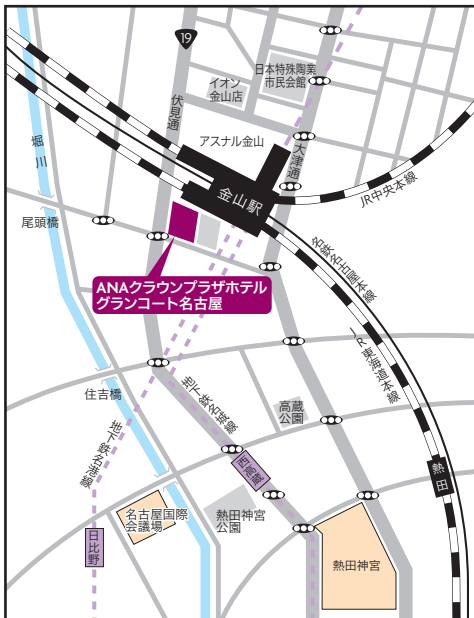

【名古屋市内】

● JR・名鉄・地下鉄「金山」駅南口すぐ ● 名古屋駅より車で約15分
 新幹線 東京・大阪 名古屋 金山 約5分

【ホテル周辺】

【お車でお越しの方】
 名古屋高速道路「東別院」出口より約5分

【空港までのアクセス】

中部国際空港～ホテル
 約25分(名鉄空港特急「ミュースカイ」)
 県営名古屋空港～ホテル 約35分(車)