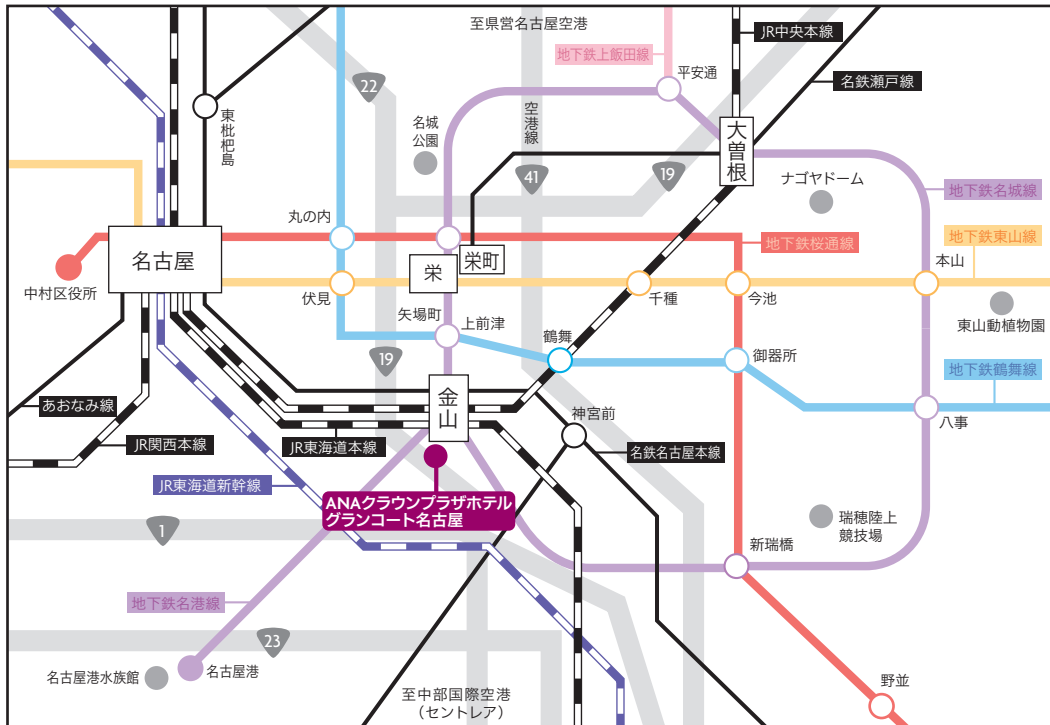

【名古屋市内】

● JR・名鉄・地下鉄「金山」駅南口すぐ ● 名古屋駅より車で約15分
 新幹線 東京・大阪 名古屋 金山 約5分

【ホテル周辺】

【お車でお越しの方】
 名古屋高速道路「東別院」出口より約5分

【空港までのアクセス】

中部国際空港～ホテル
 約25分(名鉄空港特急「ミュースカイ」)
 県営名古屋空港～ホテル 約35分(車)